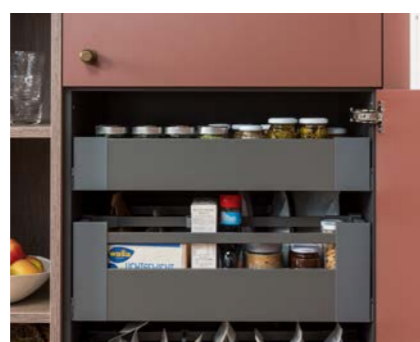

Veelvoorraad

In de voorraadkast zit een intermeel ladde voor extra opbergruimte. Dit maakt de kast overzichtelijk en handig in gebruik.