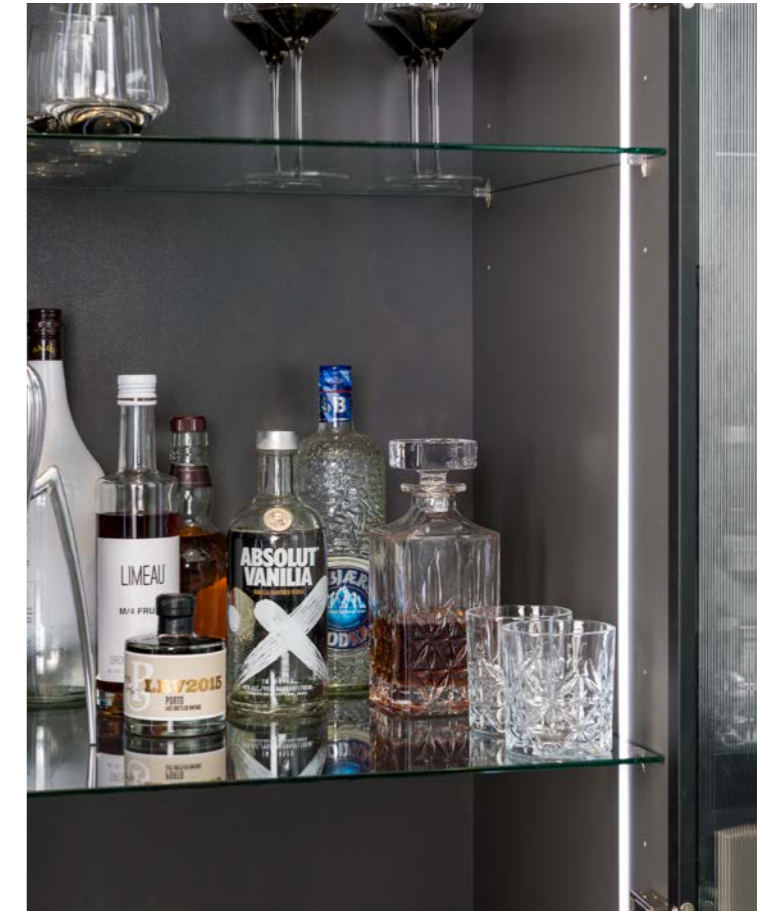

heijmans

bruynzeel
KEUKENS

Naarden grijs walnoot

Ffront: Naarden grijs walnoot
Werkblad: Kunststof reverse
Groep: Crossnaazwart
Apparaat: Bosch

Zwarte kraan

De Quooker geeft de keuken een modern uitspatting en is ook erg handig in gebruik.