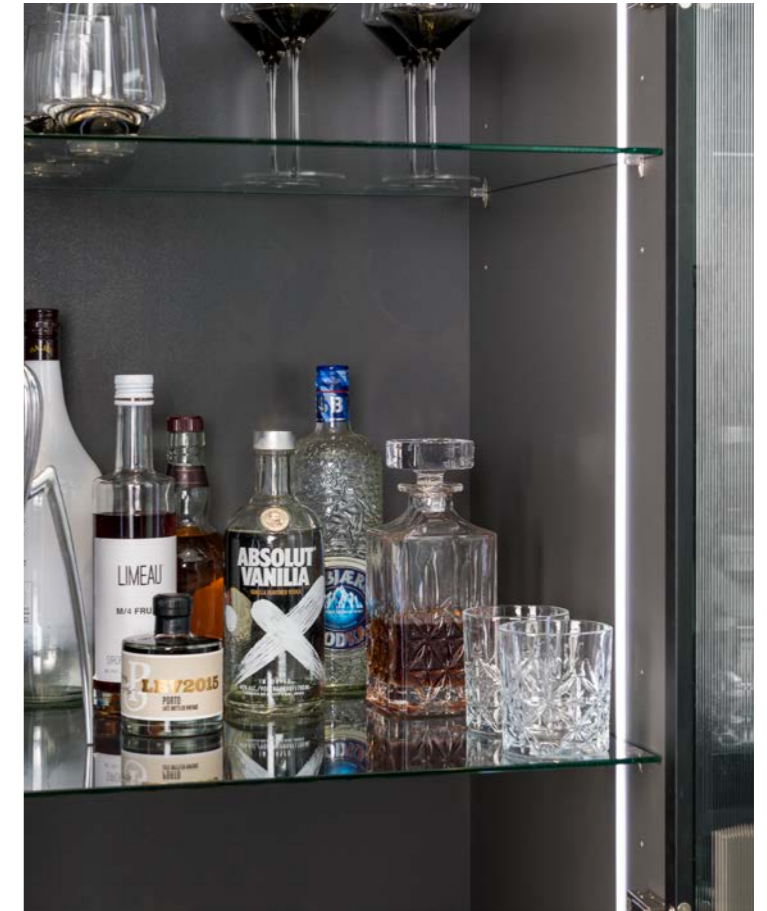

Naarden grijs walnoot

Ffront: Naarden grijs walnoot
Werkblad: Kunststof reverse side
Groep: Crossnaazwart
Apparaat: Bosch