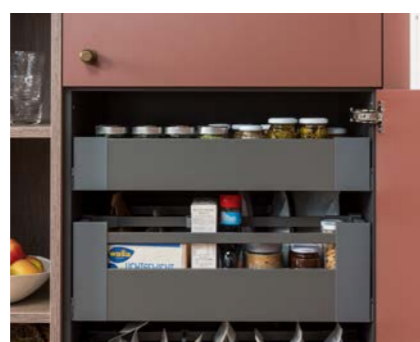

Veel voorraad

In de voorraadkast zitten intermeel laden voor extra opbergruimte. Dit maakt de kast overzichtelijk en handig in gebruik.