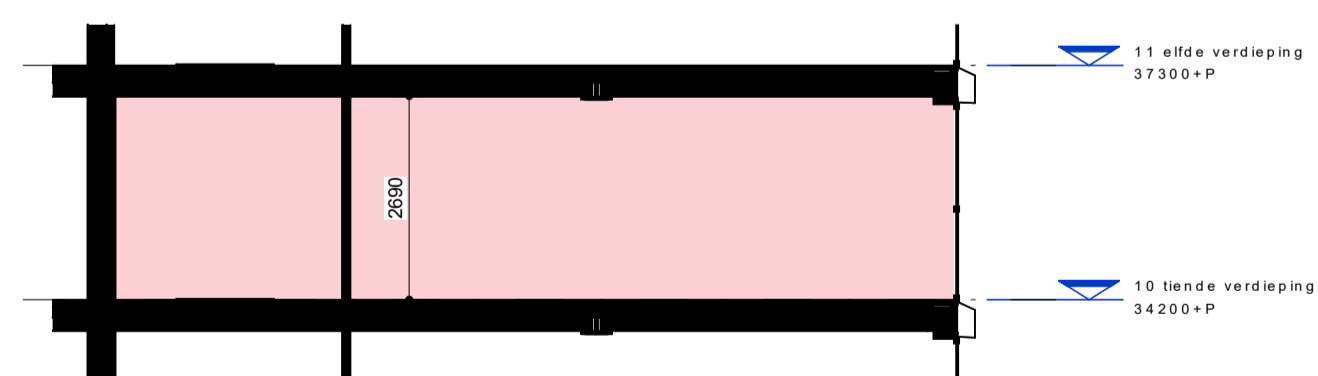

doorsnede
schaal 1 : 100