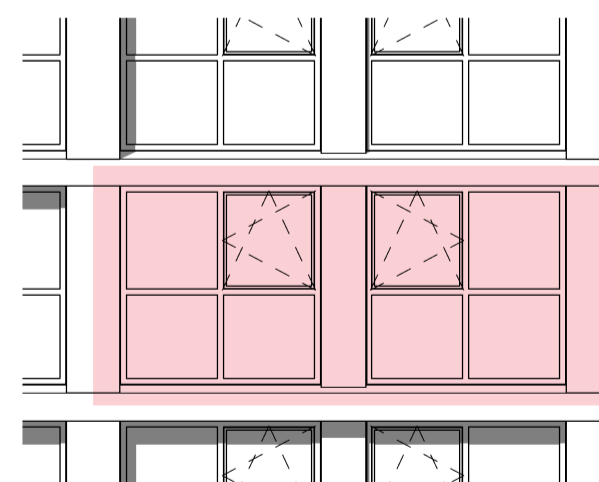

oostaanzicht
schaal 1 : 100